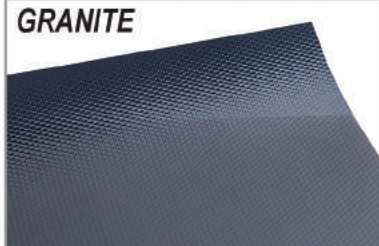

RULLEGARDIN MED SOLFILM

FIRESTAR

**Farge innvendig/utvendig:**

Gråsvart/Sølv

Lysgjennomslipp:

3 %

Totalt avvist solenergi:

92 %

Egenskaper:

Pen og mørk rullegardin med brannhemmende solfilm (Klasse B-S1.10) og meget god varmeavvisning.

GRANITE

**Farge innvendig/utvendig:**

Gråsvart/Sølv

Lysgjennomslipp:

9 %

Totalt avvist solenergi:

82 %

Egenskaper:

Pen, velanvendelig rullegardin med god innsynsbeskyttelse og gode varmedempende egenskaper

ECLIPSE

**Farge innvendig/utvendig:**

Bronsjø/Sølv

Lysgjennomslipp:

3 %

Totalt avvist solenergi:

92 %

Egenskaper:

Pen rullegardin med bronsetoning, god innsynsbeskyttelse og meget god varmeavvisning.

QUARTZ

**Farge innvendig/utvendig:**

Sølv/Sølv

Lysgjennomslipp: