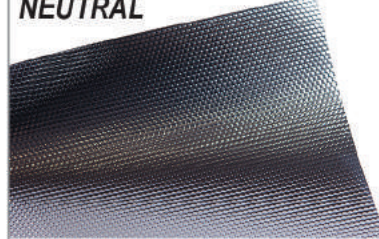

15 %

Totalt avvist solenergi:

95 %

Egenskaper:

Lys, søvffarget rullegardin med høyt lysgjennomslipp og samtidig høy varmeavvisning.

SAPPHIRE

**Farge innvendig/utvendig:**

Azurblå/Sølv

Lysgjennomslipp:

12 %

Totalt avvist solenergi:

80 %

Egenskaper:

En dekorativ blåtoning med høyt lysgjennomslipp og god varmeavvisning.

NEUTRAL

**Farge innvendig/utvendig:**

Gråbrun/Gråbrun

Lysgjennomslipp:

3 %

Totalt avvist solenergi:

86 %

Egenskaper:

En nøytral rullegardin som demper mye lys, avviser mye solenergi og demper innsynet.

MIRAGE